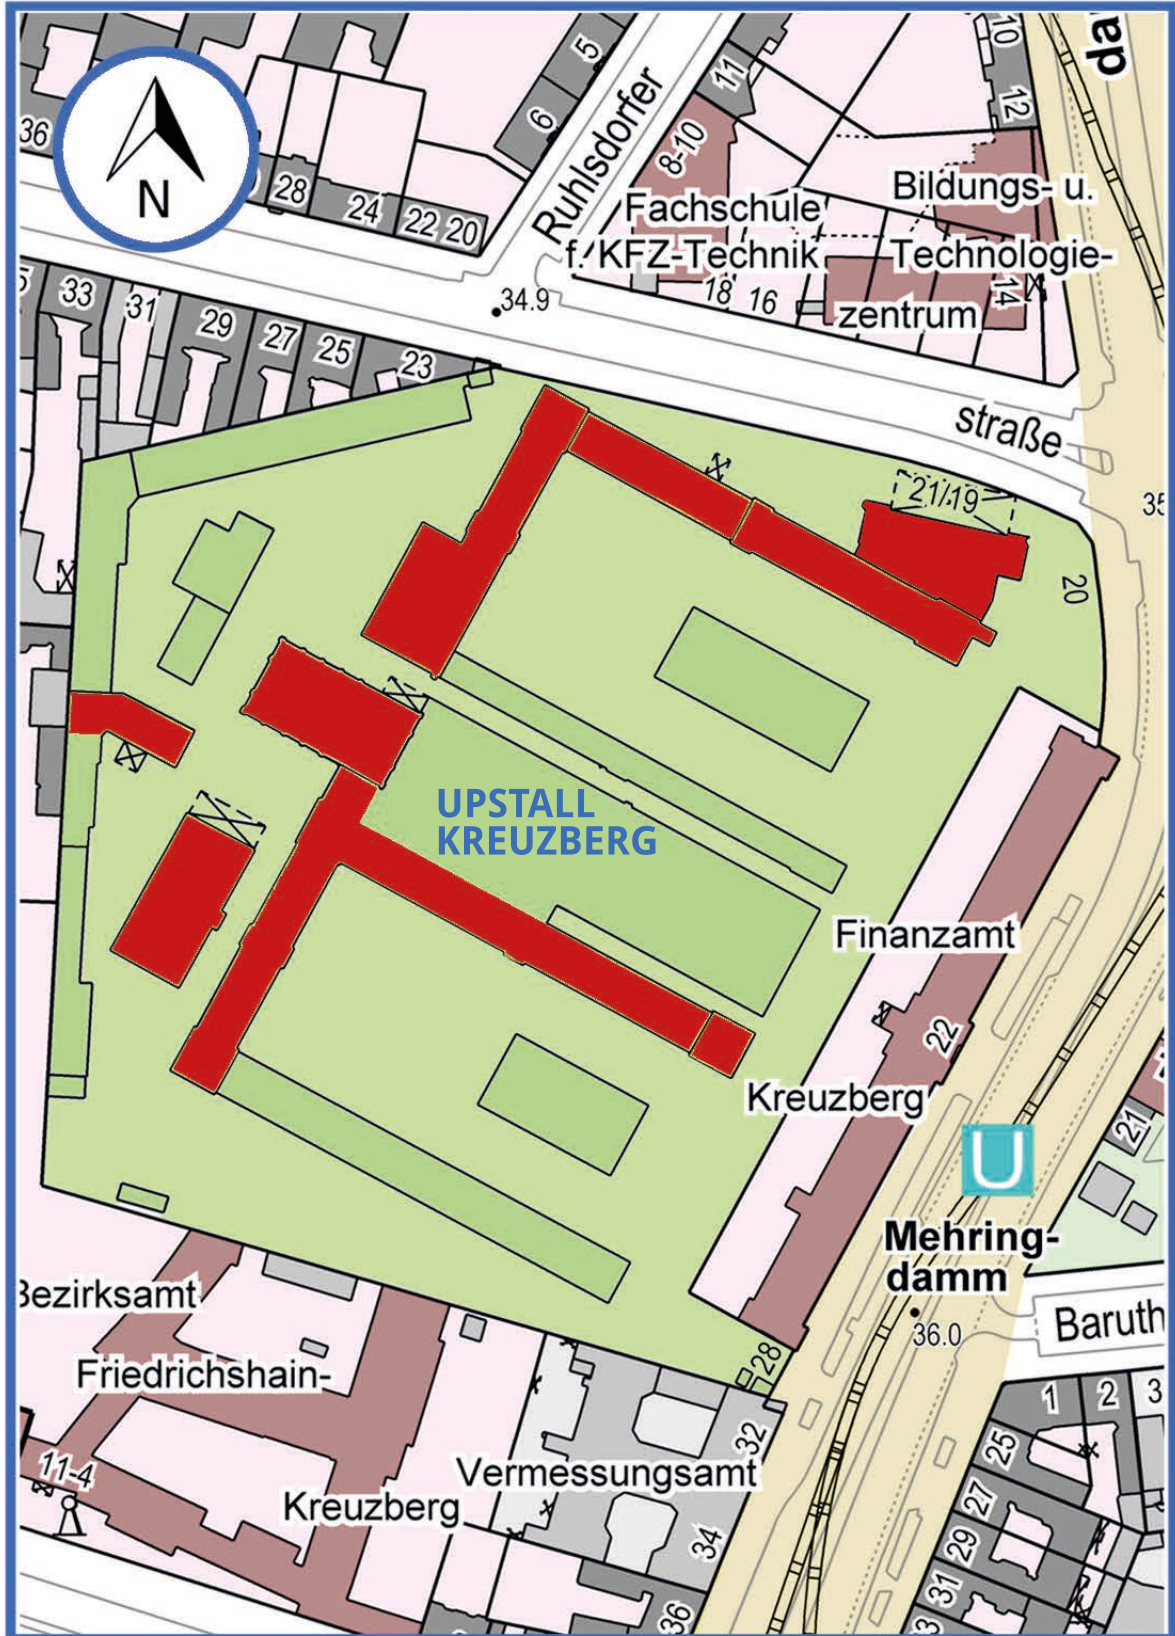

UPSTALL KREUZBERG e.V.
VEREIN FÜR SOZIALE UND NACHHALTIGE STADTENTWICKLUNG

Unsere Stadt Unser Kiez

Gelände der ehemaligen Dragoner Kaserne

Masstab 1:2000 1cm Lineal = 20 m auf der Karte

 Gebäude unter Denkmalschutz